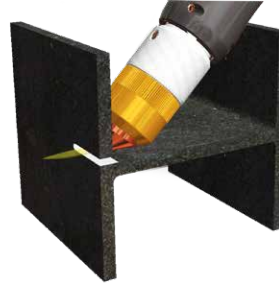

Plazma Torç Sarfları

ID 65 PX / ID 65 P İçin;
Elle Kesim

		Amper	Sürterek Kesim	Hassas Kesim	Oluk Açma	Adet / Paket
Elektrod		45-105A		7042E00001		5
Girdaplı Halka		45 A	7042220857	7042220947	-	2
		65 A	7042220857	-	7042220857	2
		85 A	7042220857	-	7042220857	2
		105 A	7042220857	-	7042220994	2
Nozul		45 A	7042220941	7042220930	-	10
		65 A	7042220819	-	70422208NG	10
		85 A	7042220816	-	70422208NG	10
		105 A	7042220990	-	70422209NG	10
Tespit Kapağı		45-85 A		7042220854		1
		105 A	7042220855	-	7042220855	1
Muhafaza		45-85 A	7042220818	7042220955	70422209SG	3
		105 A	7042220892	-	70422209SG	3
Deflektör		45 A	-	7042220931	-	1

Plazma Torç Sarfları

ID 65 PX / ID 65 P İçin;
Mekanize Kesim

		Amper	Sürterek Kesim	Hassas Kesim	Adet / Paket
Elektrod		45-65A	7042E00001		5
Girdaplı Halka		45-85 A	7042220857		2
		105 A	7042220994		2
Nozul		45 A	7042220941	7042220930	10
		65 A	7042220819	-	10
		85 A	7042220816	-	10
		105 A	7042220990	-	10
Tespit Kapağı		45-85 A	7042220854		1
		105 A	7042220855		1
		45-85 A Ohmik	7042220953		1
		105 A Ohmik	7042220954		1
Muhafaza		45-85 A	7042220817	7042220948	3
		105 A	7042220993	7042220948	3

Plazma Torç Sarfları

ID 65 PX / ID 65 P İçin; Düz Kesim

Set	Girdaplı Halka	Elektrod	Tespit Kapağı	Nozul	Muhafaza
Adet / Paket	2	5	1	5	1
Komple Set					
Ürün Kodu	7042053504				

ID 65 PX / ID 65 P İçin; Uzun Kesim

Set	Girdaplı Halka	Elektrod	Tespit Kapağı	Nozul	Muhafaza
Adet / Paket	2	1	1	15	5
Komple Set					
Ürün Kodu	7042053152				